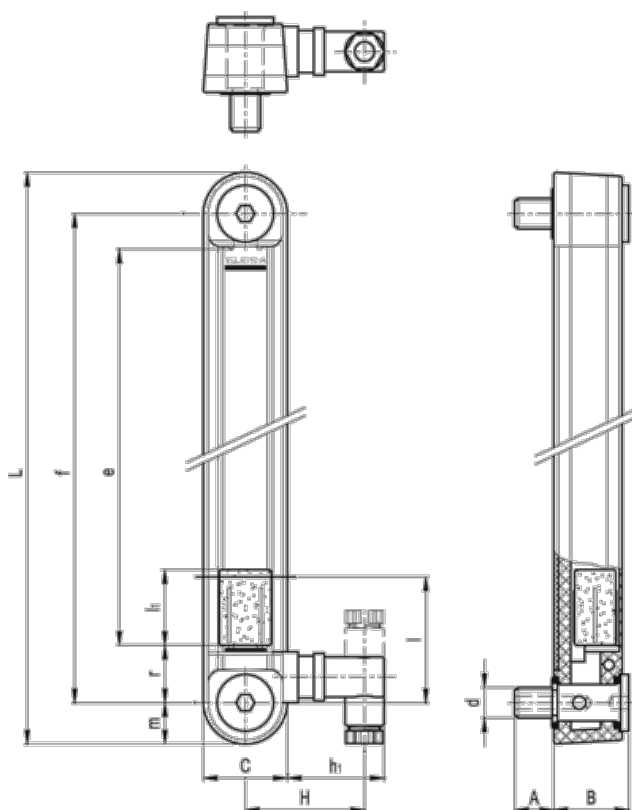

Varenummer: 231111112
Beskrivelse: E+G Vertikal søjleoliestandsglas
HCY.127-E-N.C.-M12

Mål

A = 15	l	= 40
B = 29	L	= 159
C = 32	l1	= 29
d = M12	m	= 16
e = 93	r	= 20
f = 127	Vægt (g)	= 170
H = 46		
h1 = 37		